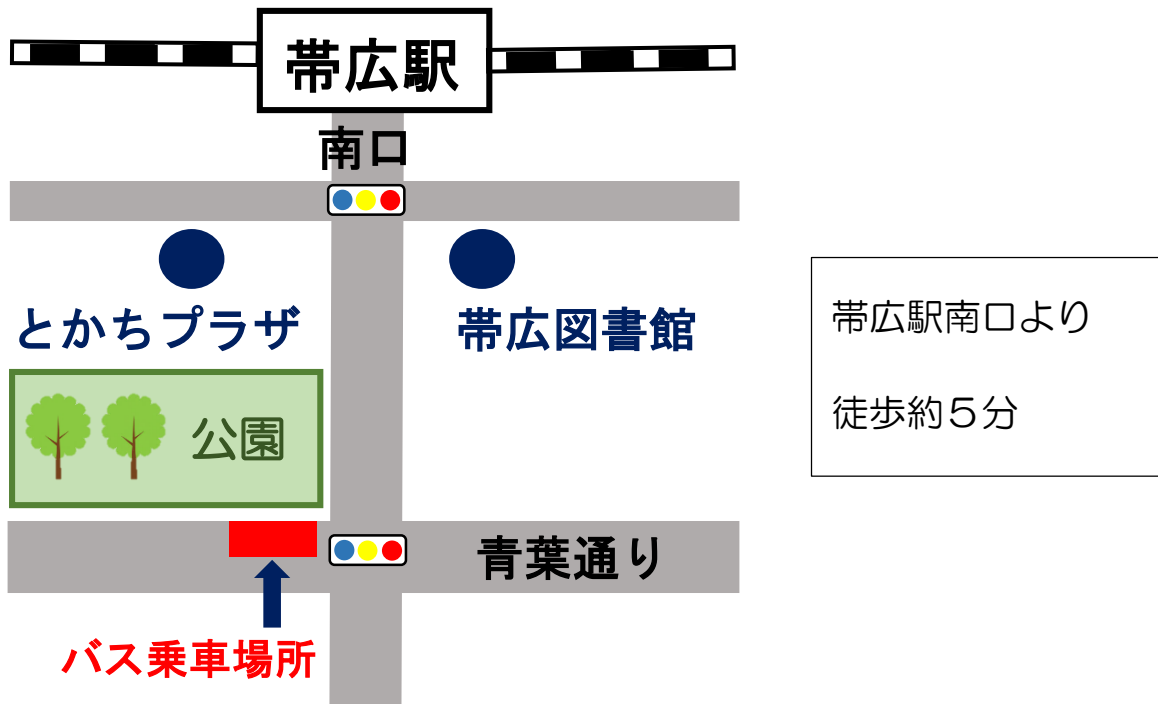

無料バスについて

当コンサートのために無料の臨時バスを運行します。(定員160名)
ご乗車を希望される方は必ず事前にバスチケットを入手してください。
チケット購入時(申し込み時)にお申し出いただければお渡しします。
バスチケットの枚数には限りがありますのでご注意ください。

【運行時間】

行き

| | | |
|------------|---|----------|
| とかちプラザ南公園前 | → | 六花の森(会場) |
| 12:00 | | 12:50 |

帰り

| | | |
|----------|---|------------|
| 六花の森(会場) | → | とかちプラザ南公園前 |
| 16:10 | | 17:00 |

※往復ともに無料ですが、バスチケットを提示していただく必要があります。

【乗車場所】

※当日は誘導員がご案内します。お乗り間違いのないようご注意ください。