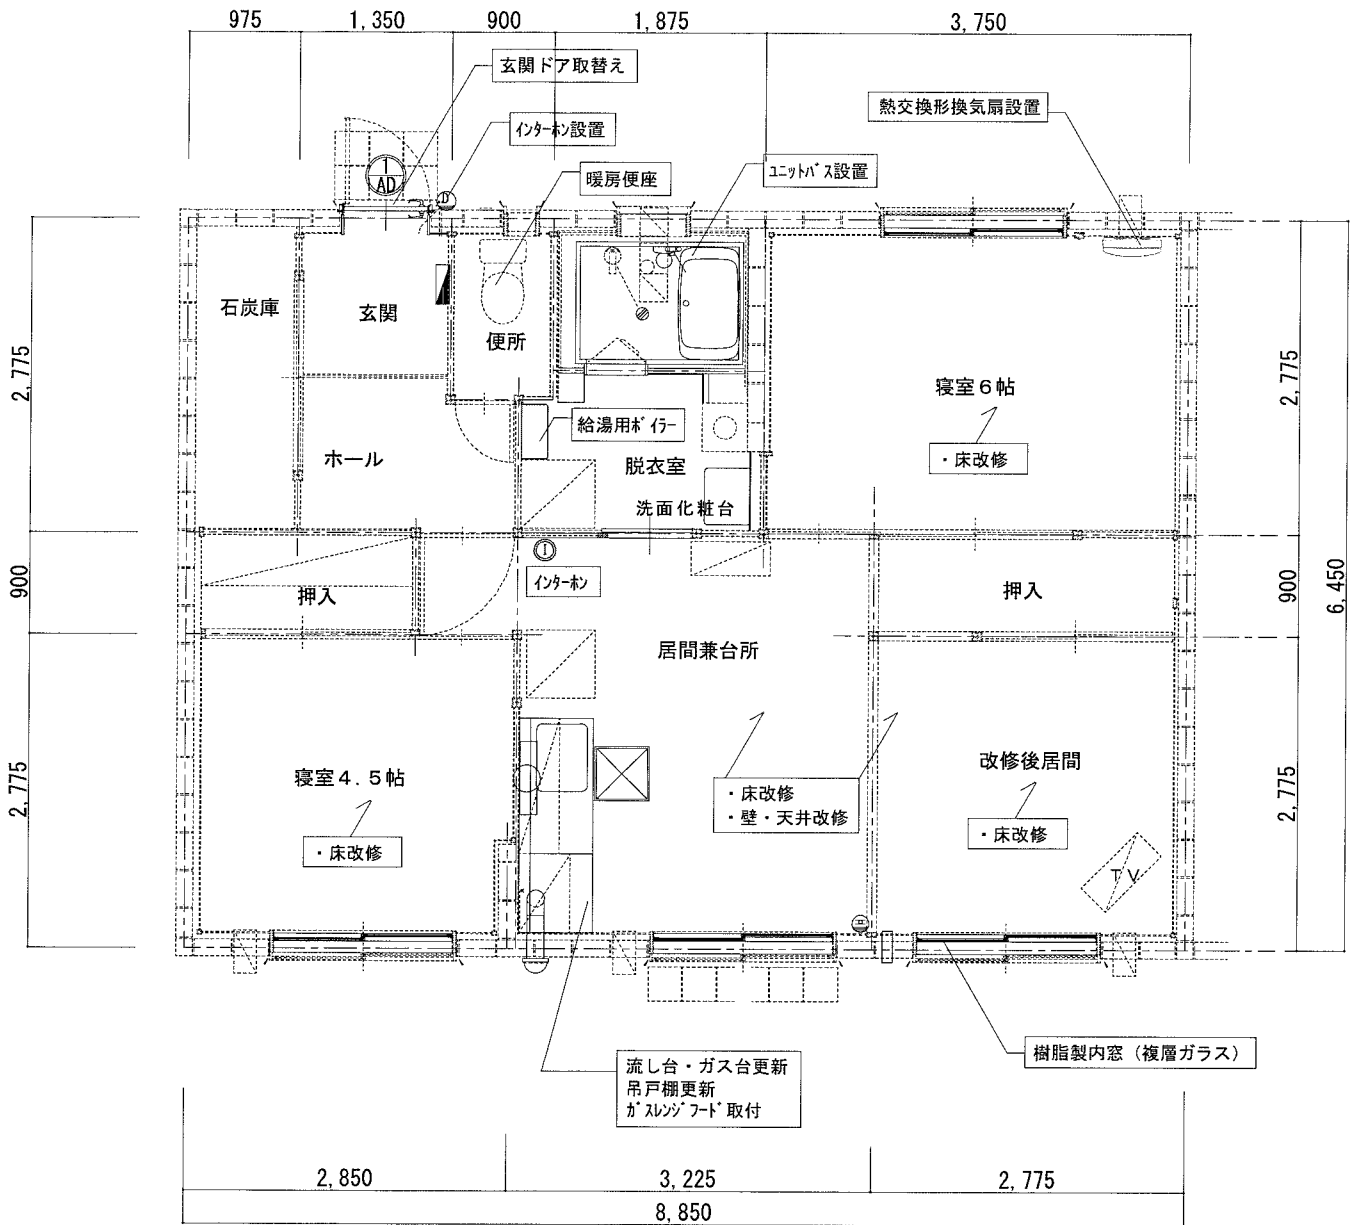

# 改修

R2改修 あげぼの団地1～3号棟  
(57.08m<sup>2</sup>)

# 改修

R3改修 あけぼの団地4～6号棟  
(59.74㎡)

# 改修

R4改修 あけぼの団地7～8号棟  
(62.39m<sup>2</sup>)