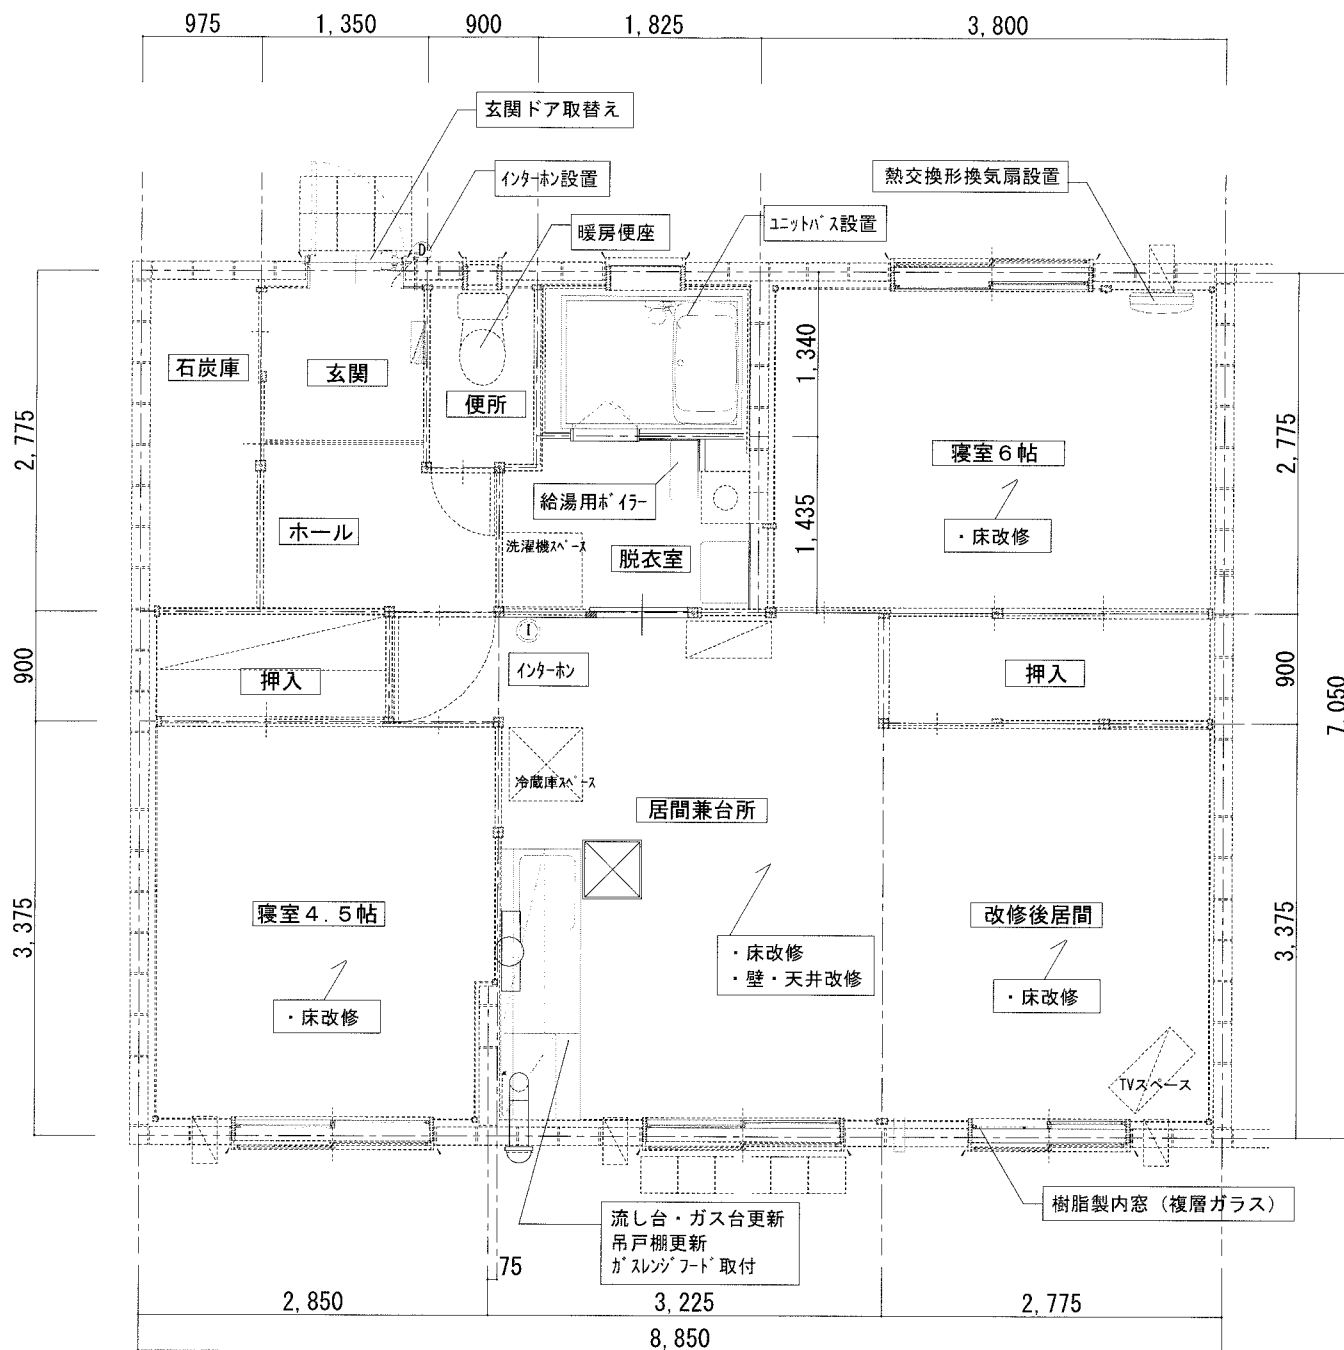

# 改修

R2改修 あげぼの団地1～3号棟  
(57.08m<sup>2</sup>)

# 改修

R3改修 あけぼの団地4～6号棟  
(59.74㎡)

# 改修

R4改修 あけぼの団地7～8号棟  
(62.39m<sup>2</sup>)