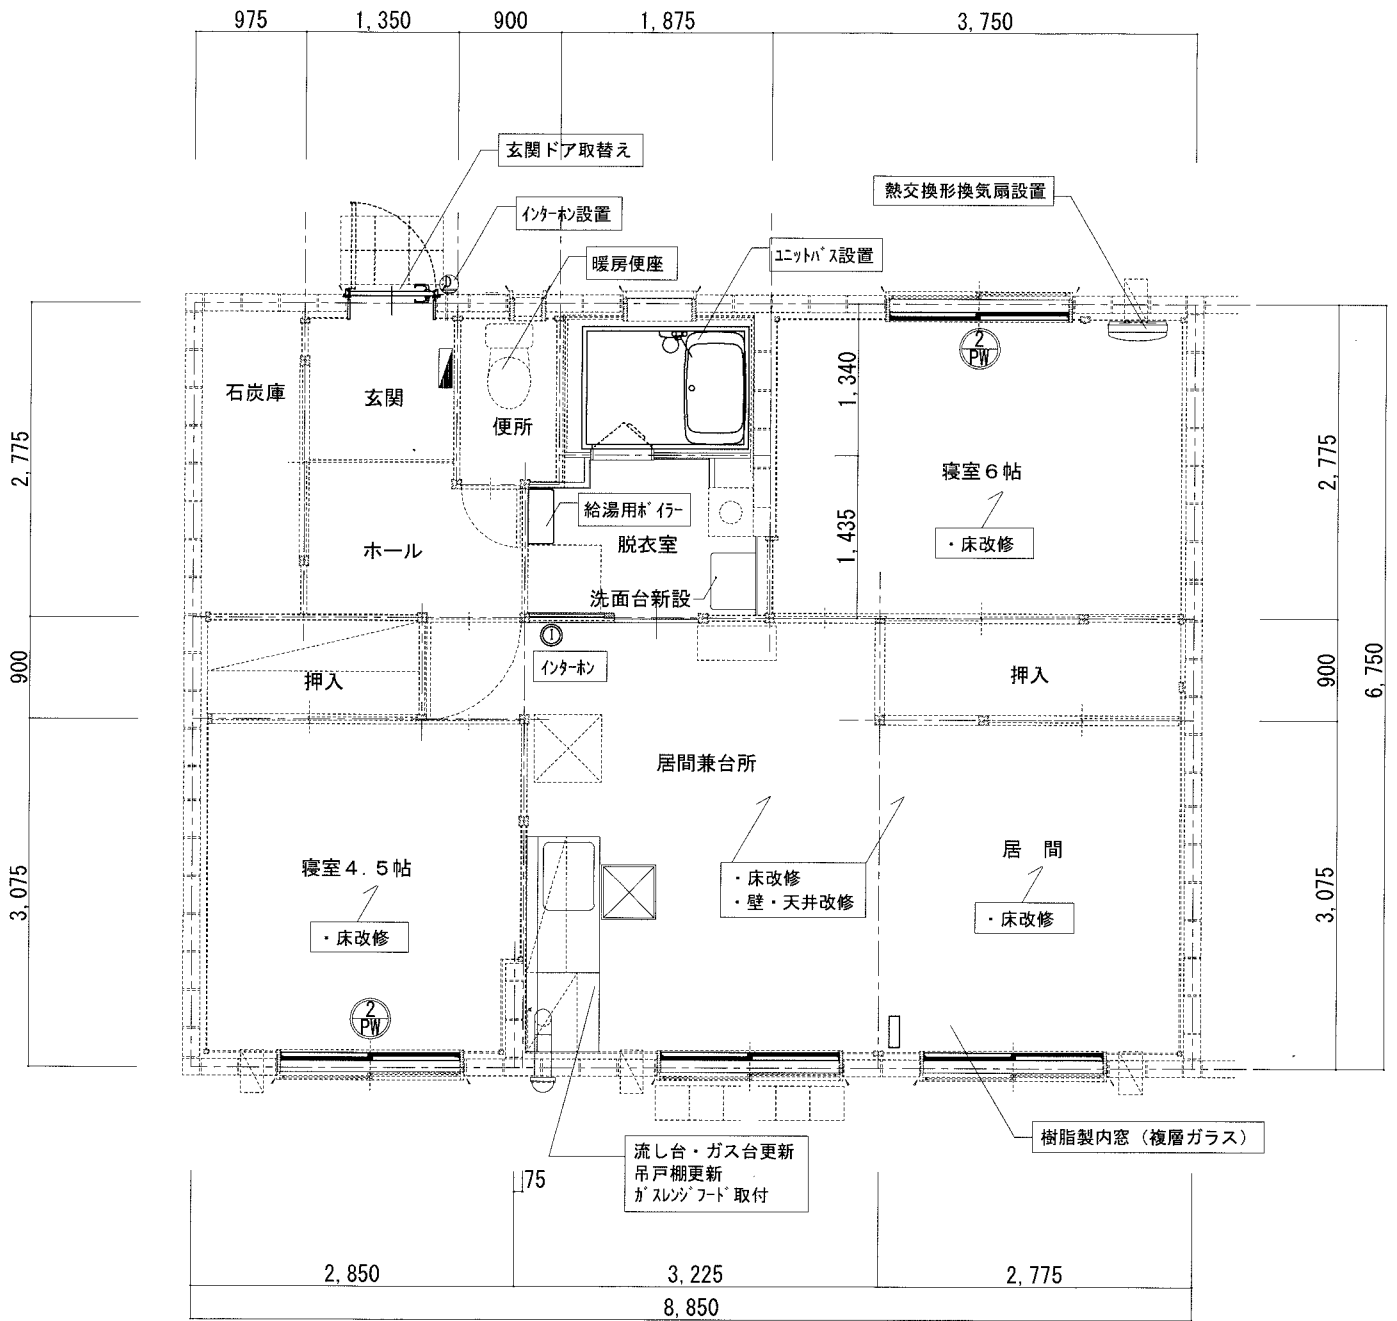

# 改修

R2改修 あげぼの団地1～3号棟  
(57.08m<sup>2</sup>)

# 改修

R3改修 あけぼの団地4～6号棟  
(59.74㎡)

# 改修

R4改修 あけぼの団地7～8号棟  
(62.39m<sup>2</sup>)