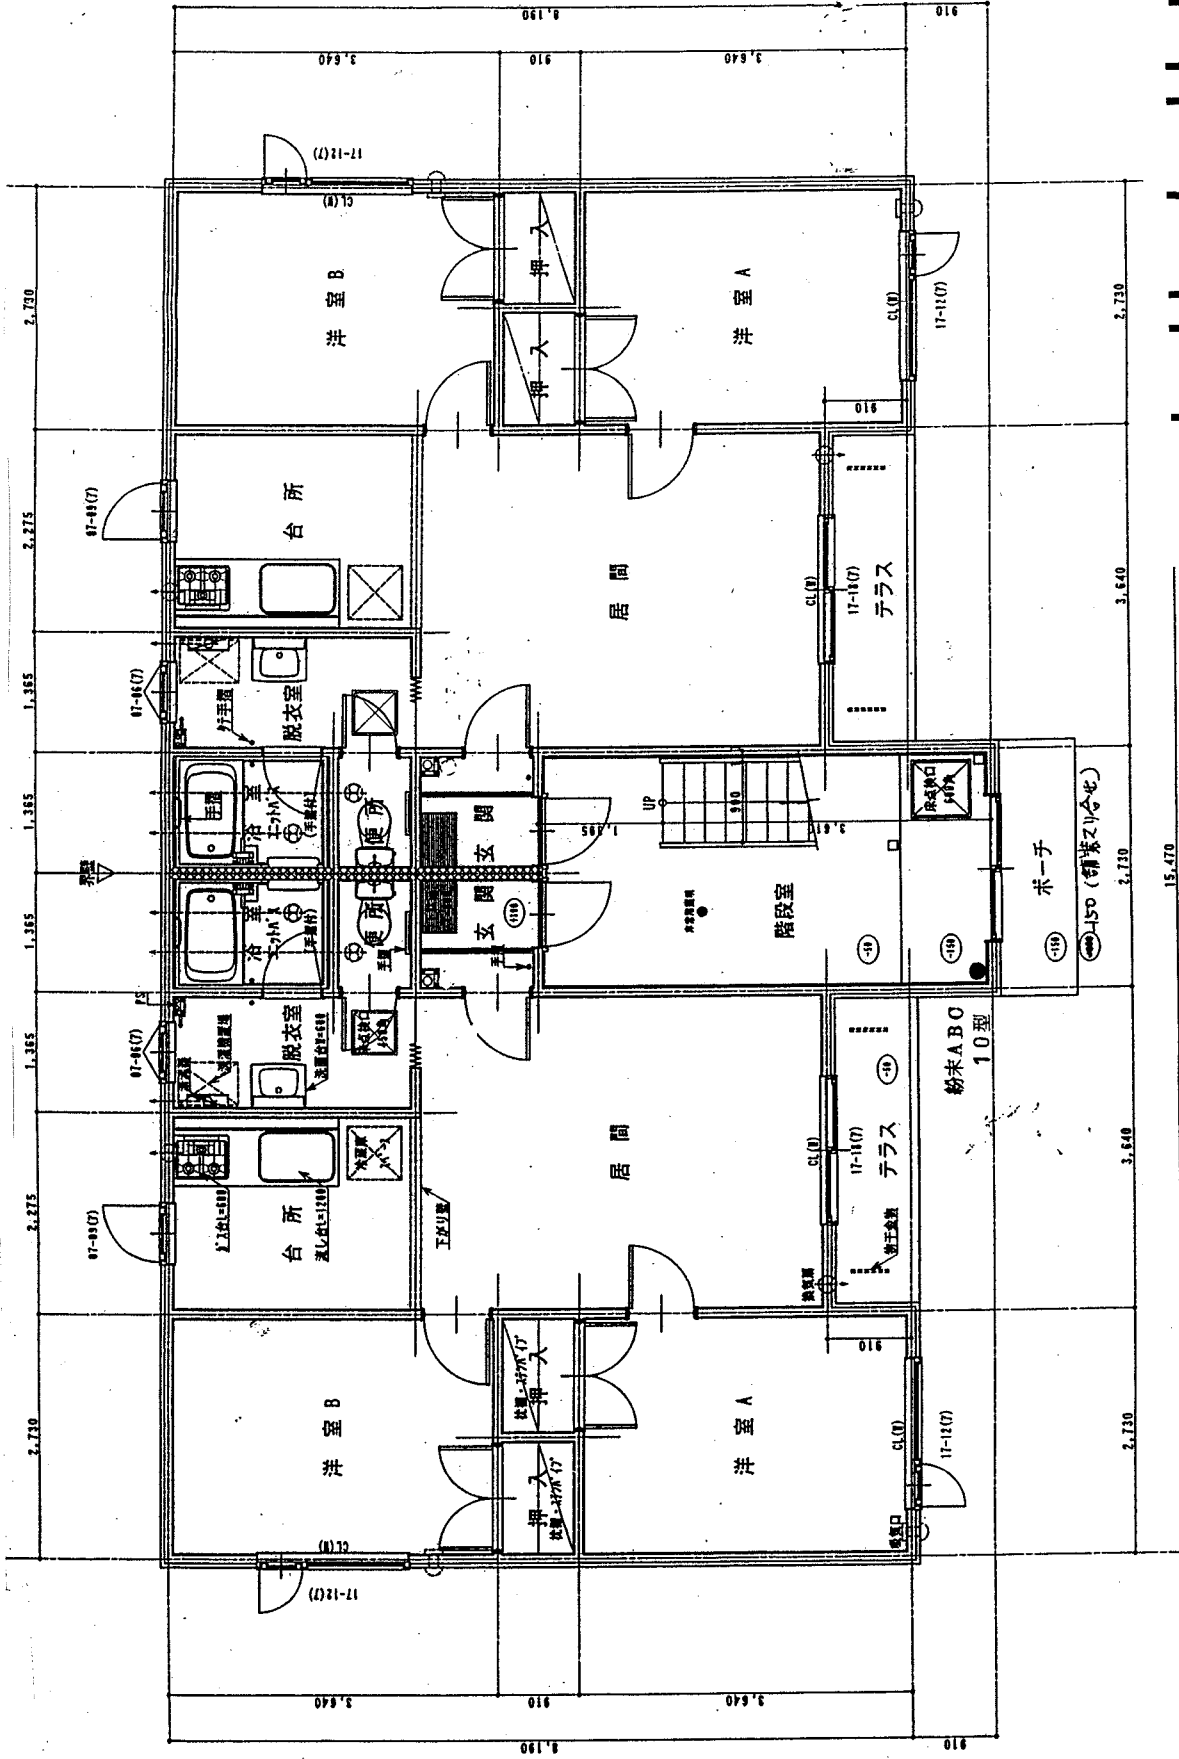

上礼内共用

1階 平面図

番号	3
日付	2000. 5. 1
項目	特別 配 事 項

中礼内村 地域振興住宅建設工事設計図

図名
1階 平面図

縮尺
1/80

製図
担当者

一般建築士事務所 (株) 星屋株式会社
〒545 0055 東京都目黒区目黒1丁目11番地 TEL03-55-22-8800